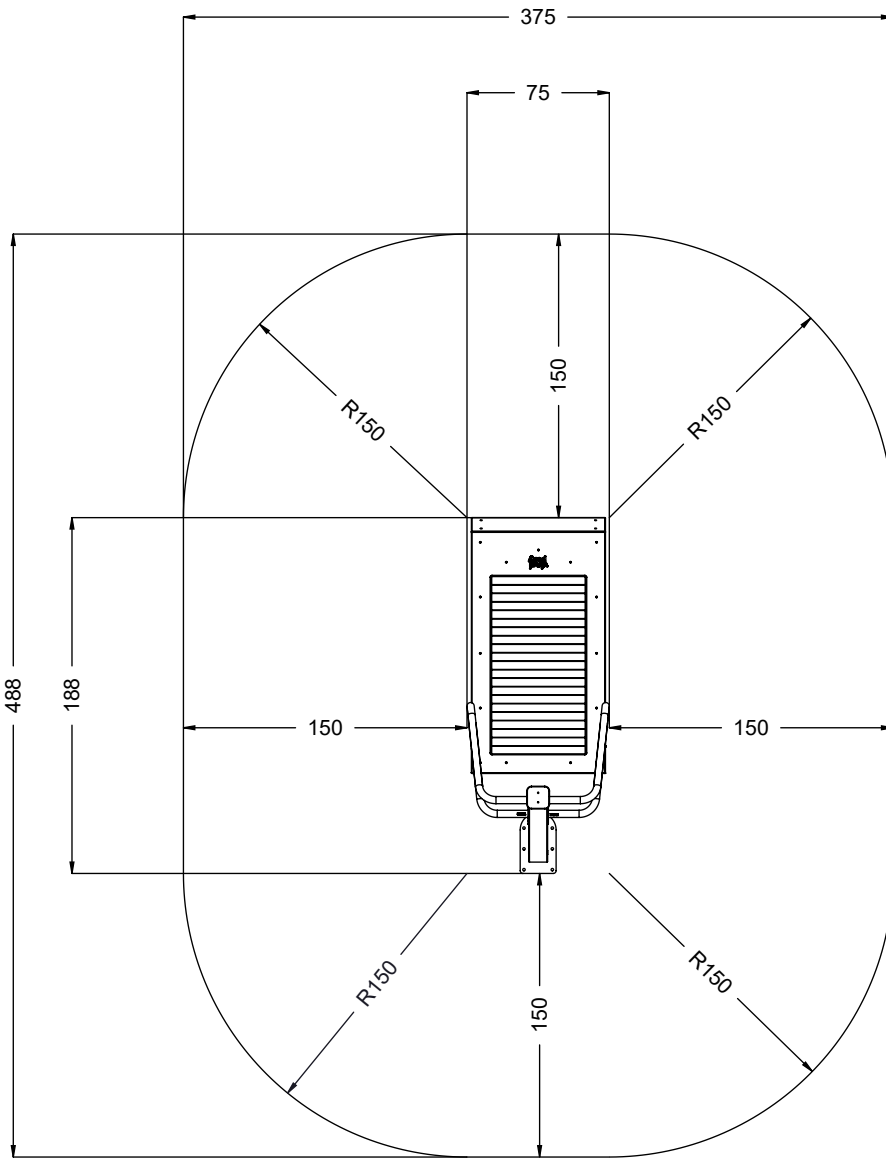

[cm]

vinci
play