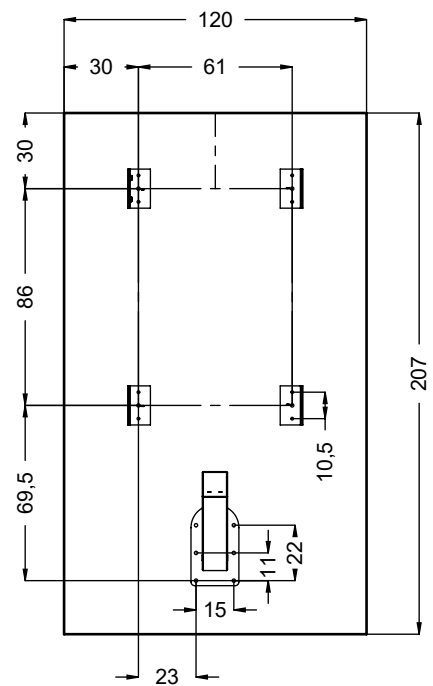

vinci  
play

1x 11e006  
K23

6x M12x120 (K3)	8x M10x120 (K3)
6x M12x120 (K4)	8x M10x120 (K4)
	
	
<b>NOT INCLUDED</b>	<b>NOT INCLUDED</b>
	

K23 K1

4x 11e018

K3 K4

[cm]

vinci play

112300  
112302 (inox)  
x1

112299  
112301 (inox)  
x1

112275  
112276 (inox)  
x1

111136  
x1

996395  
x21

114118  
114117 (inox)  
x1

ST/INOX	
1x	11e006 (K23)
4x	11e018 (K1)
1x	996405 (K23)
1x	11e001
2x	11e005
1x	11e017
1x	11e003
1x	116116

1x 11e017

2x 11e005

[cm]

vinci  
play

1x 11e001

1x 11e003

1x 116116

[cm]